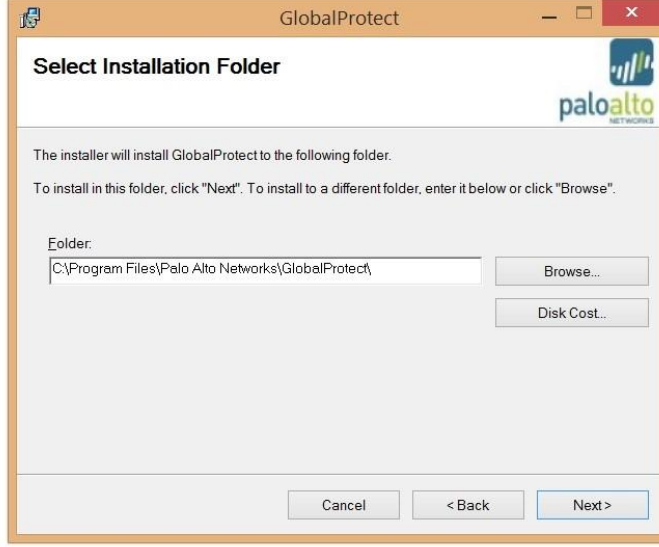

PROGRAM	KURULUM DOKÜMANI
Windows 32 bit Global Protect	Tıklayınız
Windows 64 bit GlobalProtect	Tıklayınız
Mac 32/64 bit GlobalProtect	Tıklayınız
iOS Versiyon	Tıklayınız
Android Versiyon	Tıklayınız

Bilgisayarınıza indirdiğiniz kurulum dosyasını çalıştırarak yüklemeye başlayabilirsiniz.

(Kurulum dosyası sıkıştırılmış olarak gelecektir.)

Ad	Değiştirme tarihi	Tür	Boyut
GlobalProtect64	29.4.2014 15:51	Windows Installer ...	11.650 KB

Programın yükleneceği dizin seçim ekranı

Ad	Değiştirme tarihi	Tür	Boyut
GlobalProtect64	29.4.2014 15:51	Windows Installer ...	11.650 KB

Yükleme onay ekranı

Ad	Değiştirme tarihi	Tür	Boyut
GlobalProtect64	29.4.2014 15:51	Windows Installer ...	11.650 KB

Kurulum tamamlama

GlobalProtect64 29.4.2014 15:51 Windows Installer ... 11.650 KB

Bilgisayarınıza kurulum tamamlandıktan sonra **Global Protect** uygulamasını çalıştırdığınızda aşağıdaki ekranda belirtmiş olduğumuz gibi **Advanced View** görünümüne geçiniz.